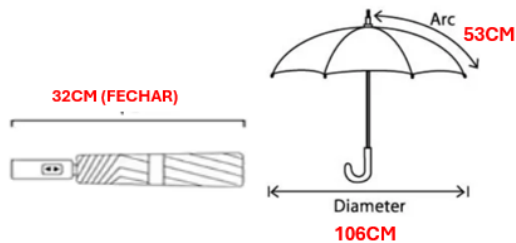

11 93324-3716

Item No	S01022
Colors	6
Size	110CM X 33CM (FECHAR)
CAIXA	

6
CORES

Item No	S01022
Colors	6 Cores
Size	104CM X 18CM (FECHAR)
CAIXA	

6
CORES

Item No	S03808
Colors	Preto, Cinza, Azul
Size	100CM X 30CM (FECHAR)
CAIXA	

3

CORES

11 93324-3716

Preto, Cinza, Azul

Item No	S04302-1
Colors	Preto Rosa Azul Cinza Verde Vermelho
Size	106CM X 32CM (FECHAR)
CAIXA	

6
CORES

11 93324-3716

Preto Rosa Azul Cinza Verde Vermelho

Item No	S03815
Colors	COLORIDA
Size	138CM X 95CM
CAIXA	

1

CORES

11 93324-3716

Item No	S061116
Colors	Preto Verde Cinza Vinho
Size	138CM X 52CM (FECHAR)
CAIXA	

5

CORES

11 93324-3716