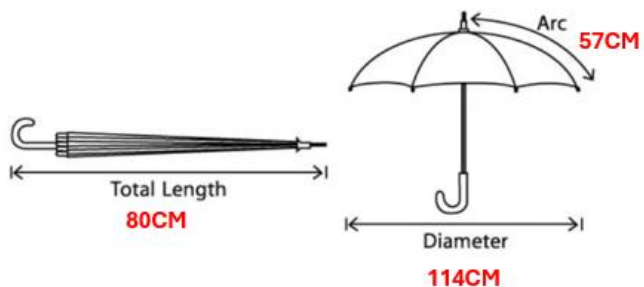

GUARDA CHUVA 2025

11 93324-3716

Item No	SO1013
Colors	MIXED FLORAL DESIGN
Size	110CM X 80CM
CAIXA	

6
CORES

11 93324-3716

Item No	S01022
Colors	PRETO
Size	132CM X 100CM
CAIXA	

1

CORES

11 93324-3716

Item No	S01022
Colors	6
Size	110CM X 33CM (FECHAR)
CAIXA	

6
CORES

Item No	S01022
Colors	6 Cores
Size	104CM X 18CM (FECHAR)
CAIXA	

6
CORES

Item No	S03808
Colors	Preto, Cinza, Azul
Size	100CM X 30CM (FECHAR)
CAIXA	