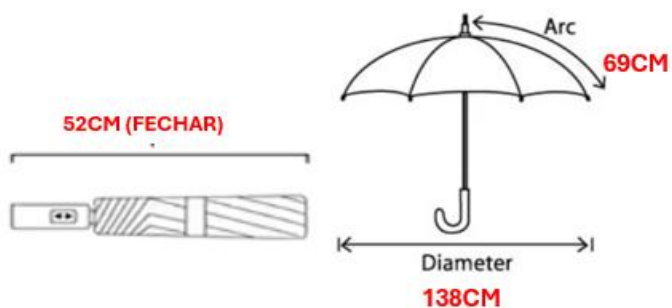

3

CORES

11 93324-3716

Preto, Cinza, Azul

Item No	S04302-1
Colors	Preto Rosa Azul Cinza Verde Vermelho
Size	106CM X 32CM (FECHAR)
CAIXA	

6
CORES

11 93324-3716

Preto Rosa Azul Cinza Verde Vermelho

Item No	S03815
Colors	COLORIDA
Size	138CM X 95CM
CAIXA	

1

CORES

11 93324-3716

Item No	S061116
Colors	Preto Verde Cinza Vinho
Size	138CM X 52CM (FECHAR)
CAIXA	

5

CORES

11 93324-3716