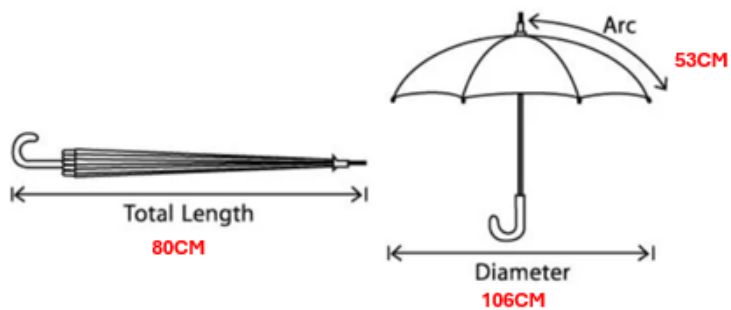

Item No	S03812
Colors	Preto Vinho
Size	112CM X 32CM
CAIXA	

2
CORES

11 93324-3716

Item No	S10001
Colors	6 Cores
Size	106CM X 80CM
CAIXA	

6
CORES