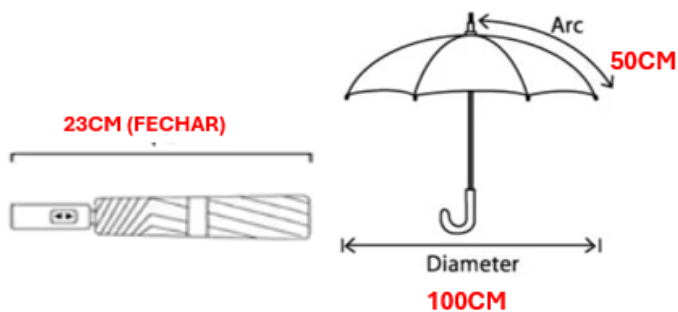

11 93324-3716

Capa Retrátil De PVC Resistente

Item No	S061120
Colors	Preto
Size	120CM X 47CM (FECHAR)
CAIXA	

Preto

1

CORES

Item No	SO1021
Colors	Preto
Size	100CM X 23CM (FECHAR)
CAIXA	

11 93324-3716

1

CORES

Item No	S01001
Colors	Cinza, Preto Roza Azul Verde Roza Escuro
Size	100CM X 23CM (FECHAR)
CAIXA	

11 93324-3716

6

CORES

Item No	S61124
Colors	Preto Azul
Size	138CM X 95CM
CAIXA	

11 93324-3716