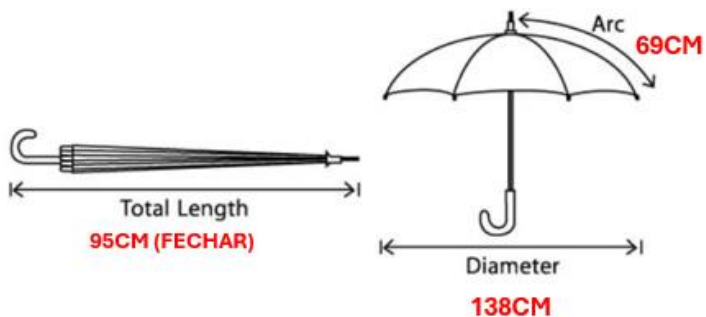

1

CORES

Item No	S01001
Colors	Cinza, Preto Roza Azul Verde Roza Escuro
Size	100CM X 23CM (FECHAR)
CAIXA	

11 93324-3716

6

CORES

Item No	S61124
Colors	Preto Azul
Size	138CM X 95CM
CAIXA	

11 93324-3716

Item No	S61123
Colors	Preto
Size	138CM X 95CM
CAIXA	

1

Preto

CORES

11 93324-3716

Item No	S03813
Colors	Cinza, Preto Roza Azul Verde Roza Escuro
Size	112CM X 32CM
CAIXA	

6
CORES

11 93324-3716