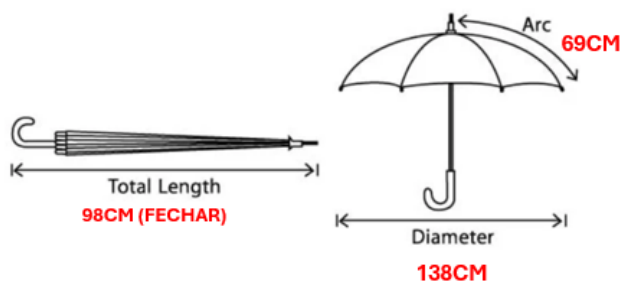

Item No	S061112
Colors	Preto Verde Cinza Vinho
Size	138CM X 98CM
CAIXA