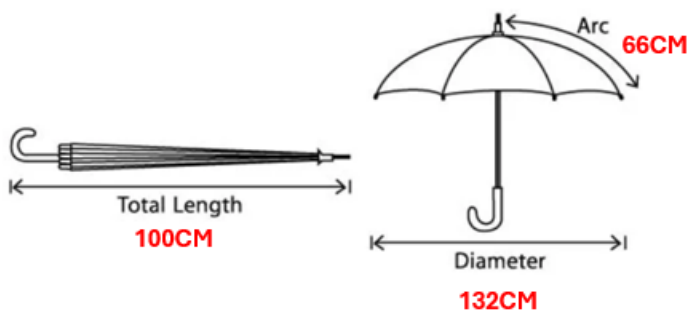

GUARDA CHUVA 2025

11 93324-3716

Item No	SO1013
Colors	MIXED FLORAL DESIGN
Size	110CM X 80CM
CAIXA	

6
CORES

11 93324-3716

Item No	S01022
Colors	PRETO
Size	132CM X 100CM
CAIXA	

1

CORES

11 93324-3716

Item No	S01022
Colors	6
Size	110CM X 33CM (FECHAR)
CAIXA	

6
CORES

Item No	S01022
Colors	6 Cores
Size	104CM X 18CM (FECHAR)
CAIXA	

6
CORES

Item No	S03808
Colors	Preto, Cinza, Azul
Size	100CM X 30CM (FECHAR)
CAIXA	