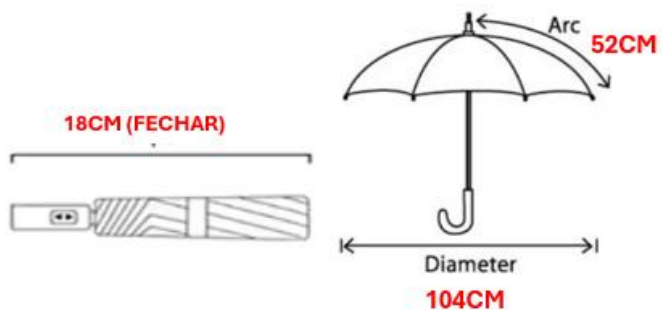

GUARDA CHUVA 2025

11 93324-3716

Item No	SO1013
Colors	MIXED FLORAL DESIGN
Size	110CM X 80CM
CAIXA	

6
CORES

11 93324-3716

Item No	S01022
Colors	PRETO
Size	132CM X 100CM
CAIXA	

1

CORES

11 93324-3716

Item No	S01022
Colors	6
Size	110CM X 33CM (FECHAR)
CAIXA	

6
CORES

Item No	S01022
Colors	6 Cores
Size	104CM X 18CM (FECHAR)
CAIXA	

6
CORES

Item No	S03808
Colors	Preto, Cinza, Azul
Size	100CM X 30CM (FECHAR)
CAIXA	

3

CORES

11 93324-3716

Preto, Cinza, Azul

Item No	S04302-1
Colors	Preto Rosa Azul Cinza Verde Vermelho
Size	106CM X 32CM (FECHAR)
CAIXA	

6
CORES

11 93324-3716

Preto Rosa Azul Cinza Verde Vermelho

Item No	S03815
Colors	COLORIDA
Size	138CM X 95CM
CAIXA	

1

CORES

11 93324-3716

Item No	S061116
Colors	Preto Verde Cinza Vinho
Size	138CM X 52CM (FECHAR)
CAIXA	

5

CORES

11 93324-3716