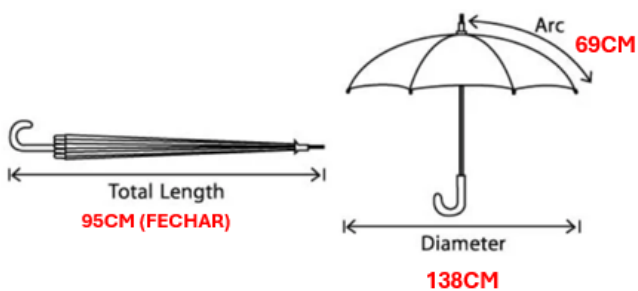

11 93324-3716

Item No	S01022
Colors	6
Size	110CM X 33CM (FECHAR)
CAIXA	

6
CORES

Item No	S01022
Colors	6 Cores
Size	104CM X 18CM (FECHAR)
CAIXA	

6
CORES

Item No	S03808
Colors	Preto, Cinza, Azul
Size	100CM X 30CM (FECHAR)
CAIXA	

3

CORES

11 93324-3716

Preto, Cinza, Azul

Item No	S04302-1
Colors	Preto Rosa Azul Cinza Verde Vermelho
Size	106CM X 32CM (FECHAR)
CAIXA	

6
CORES

11 93324-3716

Preto Rosa Azul Cinza Verde Vermelho

Item No	S03815
Colors	COLORIDA
Size	138CM X 95CM
CAIXA	

1

CORES

11 93324-3716

Item No	S061116
Colors	Preto Verde Cinza Vinho
Size	138CM X 52CM (FECHAR)
CAIXA	

5

CORES

11 93324-3716