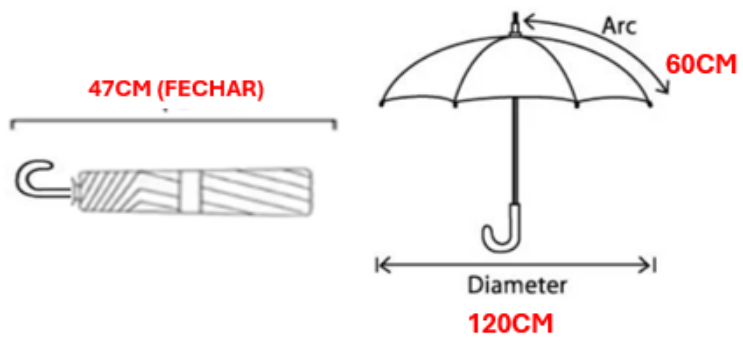

Item No	S061120
Colors	Preto
Size	120CM X 47CM (FECHAR)
CAIXA	

Preto