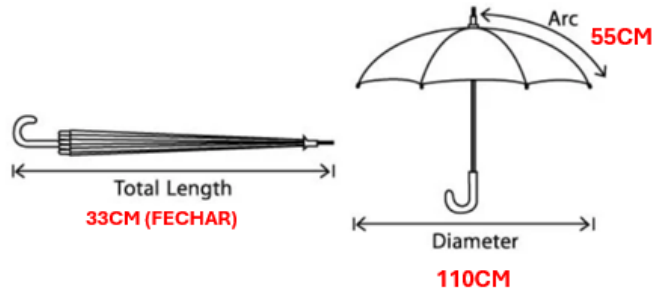

GUARDA CHUVA 2025

11 93324-3716

Item No	SO1013
Colors	MIXED FLORAL DESIGN
Size	110CM X 80CM
CAIXA	

6
CORES

11 93324-3716

Item No	S01022
Colors	PRETO
Size	132CM X 100CM
CAIXA	

1

CORES

11 93324-3716

Item No	S01022
Colors	6
Size	110CM X 33CM (FECHAR)
CAIXA	

6
CORES

Item No	S01022
Colors	6 Cores
Size	104CM X 18CM (FECHAR)
CAIXA	

6
CORES

Item No	S03808
Colors	Preto, Cinza, Azul
Size	100CM X 30CM (FECHAR)
CAIXA	