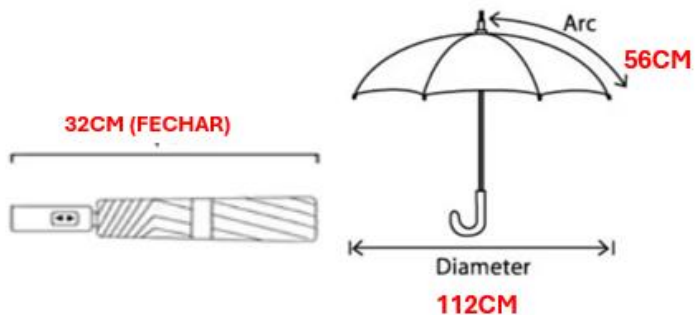

1

CORES

Item No	S01001
Colors	Cinza, Preto Roza Azul Verde Roza Escuro
Size	100CM X 23CM (FECHAR)
CAIXA	

11 93324-3716

6

CORES

Item No	S61124
Colors	Preto Azul
Size	138CM X 95CM
CAIXA	

11 93324-3716

Item No	S61123
Colors	Preto
Size	138CM X 95CM
CAIXA	

1

Preto

CORES

11 93324-3716

Item No	S03813
Colors	Cinza, Preto Roza Azul Verde Roza Escuro
Size	112CM X 32CM
CAIXA	

6
CORES

11 93324-3716

Item No	S03812
Colors	Preto Vinho
Size	112CM X 32CM
CAIXA	

2
CORES

11 93324-3716

Item No	S10001
Colors	6 Cores
Size	106CM X 80CM
CAIXA	

6
CORES