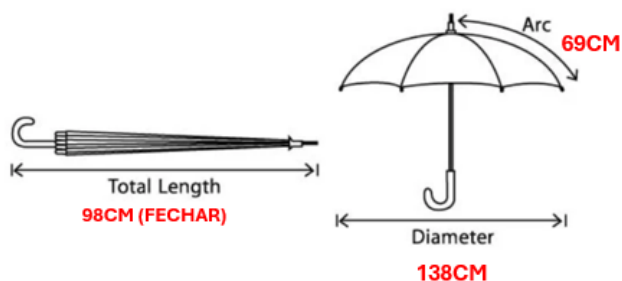

Item No	S03815
Colors	COLORIDA
Size	138CM X 95CM
CAIXA	

1

CORES

11 93324-3716

Item No	S061116
Colors	Preto Verde Cinza Vinho
Size	138CM X 52CM (FECHAR)
CAIXA	

5

CORES

11 93324-3716

Item No	S061112
Colors	Preto Verde Cinza Vinho
Size	138CM X 98CM
CAIXA	

2

CORES

11 93324-3716

Capa Retrátil De PVC Resistente

Item No	S061113
Colors	Preto & Azul
Size	138CM X 98CM
CAIXA	

2
CORES

Preto & Azul