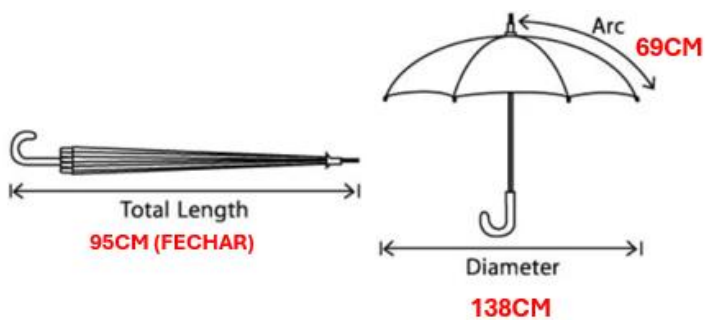

1

CORES

Item No	S01001
Colors	Cinza, Preto Roza Azul Verde Roza Escuro
Size	100CM X 23CM (FECHAR)
CAIXA	

11 93324-3716

6

CORES

Item No	S61124
Colors	Preto Azul
Size	138CM X 95CM
CAIXA	

11 93324-3716

Item No	S61123
Colors	Preto
Size	138CM X 95CM
CAIXA	

1

Preto

CORES

11 93324-3716

Item No	S03813
Colors	Cinza, Preto Roza Azul Verde Roza Escuro
Size	112CM X 32CM
CAIXA	

6
CORES

11 93324-3716