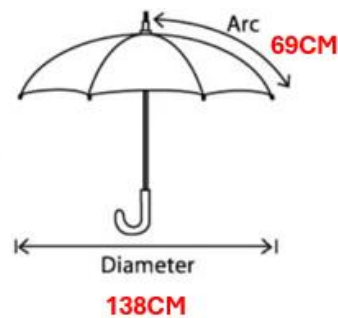

1

CORES

Item No	S01001
Colors	Cinza, Preto Roza Azul Verde Roza Escuro
Size	100CM X 23CM (FECHAR)
CAIXA	

11 93324-3716

6

CORES

Item No	S61124
Colors	Preto Azul
Size	138CM X 95CM
CAIXA	

11 93324-3716

Item No	S61123
Colors	Preto
Size	138CM X 95CM
CAIXA	

1

Preto

CORES

11 93324-3716

Item No	S03813
Colors	Cinza, Preto Roza Azul Verde Roza Escuro
Size	112CM X 32CM
CAIXA	

6
CORES

11 93324-3716

Item No	S03812
Colors	Preto Vinho
Size	112CM X 32CM
CAIXA	

2
CORES

11 93324-3716

Item No	S10001
Colors	6 Cores
Size	106CM X 80CM
CAIXA	

6
CORES