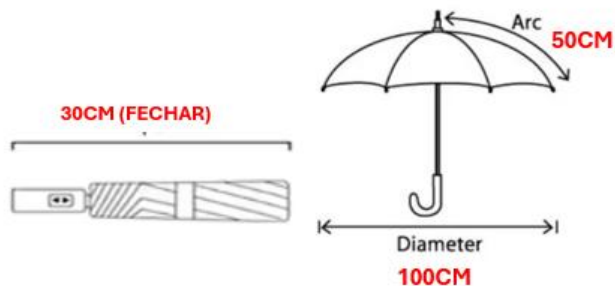

11 93324-3716

Item No	S01022
Colors	6
Size	110CM X 33CM (FECHAR)
CAIXA	

6
CORES

Item No	S01022
Colors	6 Cores
Size	104CM X 18CM (FECHAR)
CAIXA	

6
CORES

Item No	S03808
Colors	Preto, Cinza, Azul
Size	100CM X 30CM (FECHAR)
CAIXA	

3

CORES

11 93324-3716

Preto, Cinza, Azul

Item No	S04302-1
Colors	Preto Rosa Azul Cinza Verde Vermelho
Size	106CM X 32CM (FECHAR)
CAIXA	

6
CORES

11 93324-3716

Preto Rosa Azul Cinza Verde Vermelho